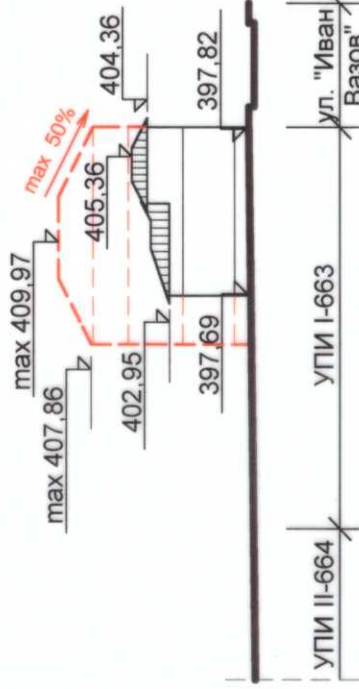

РУП за УПИ I-663 и УПИ XIII-66 от кв. 173
по плана на гр. Габрово, II част
М 1:500

Силует по ул. "Иван Вазов"
М 1:500

Силует по ул. "Драва"
М 1:500