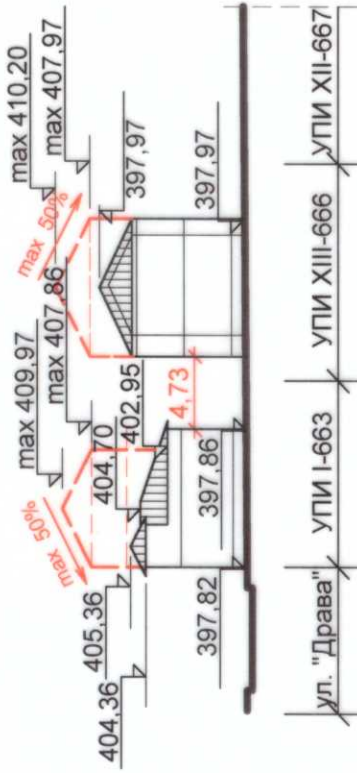

РУП за УПИ I-663 и УПИ XIII-66 от кв. 173
по плана на гр. Габрово, II част
М 1:500

Силует по ул. "Иван Вазов"
М 1:500

Силует по ул. "Драва"
М 1:500