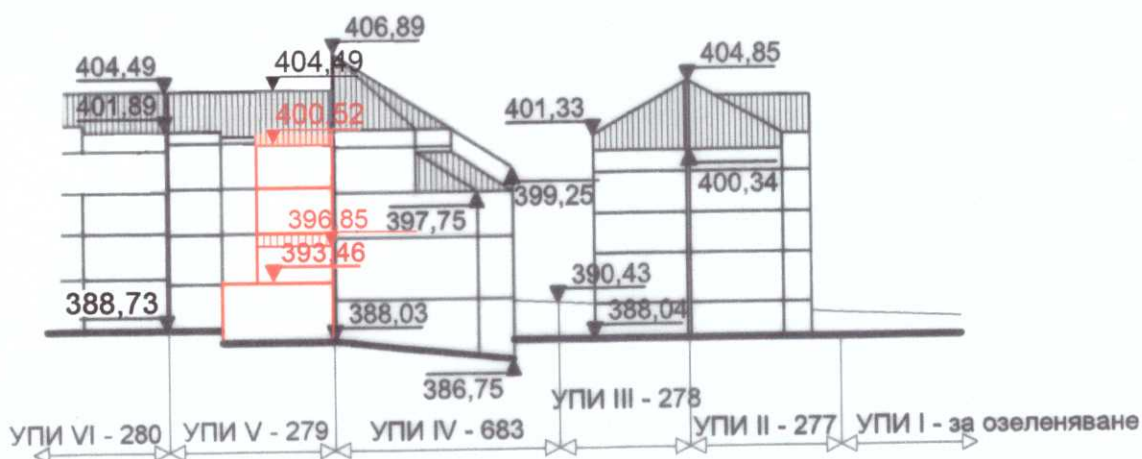

# РАБОТЕН УСТРОЙСТВЕН ПЛАН

за частично изменение на работен устройствен план  
за УПИ V-279 за обществено обслужване,  
кв.143 по плана на гр. Габрово - II етап , II част

силует от изток

силует от запад

силует/