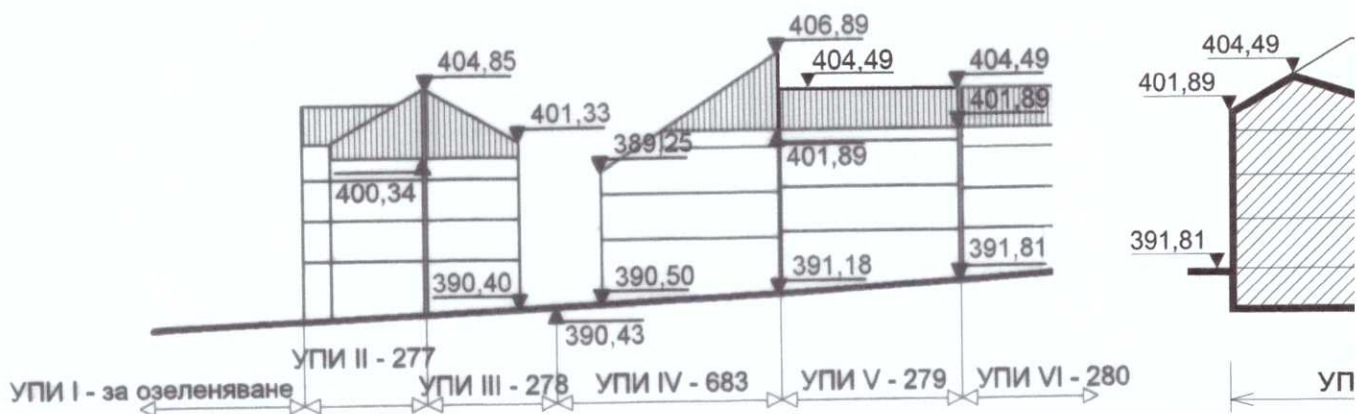

# РАБОТЕН УСТРОЙСТВЕН ПЛАН

за частично изменение на работен устройствен план  
за УПИ V-279 за обществено обслужване,  
кв.143 по плана на гр. Габрово - II етап , II част

силует от изток

силует от запад

силует/