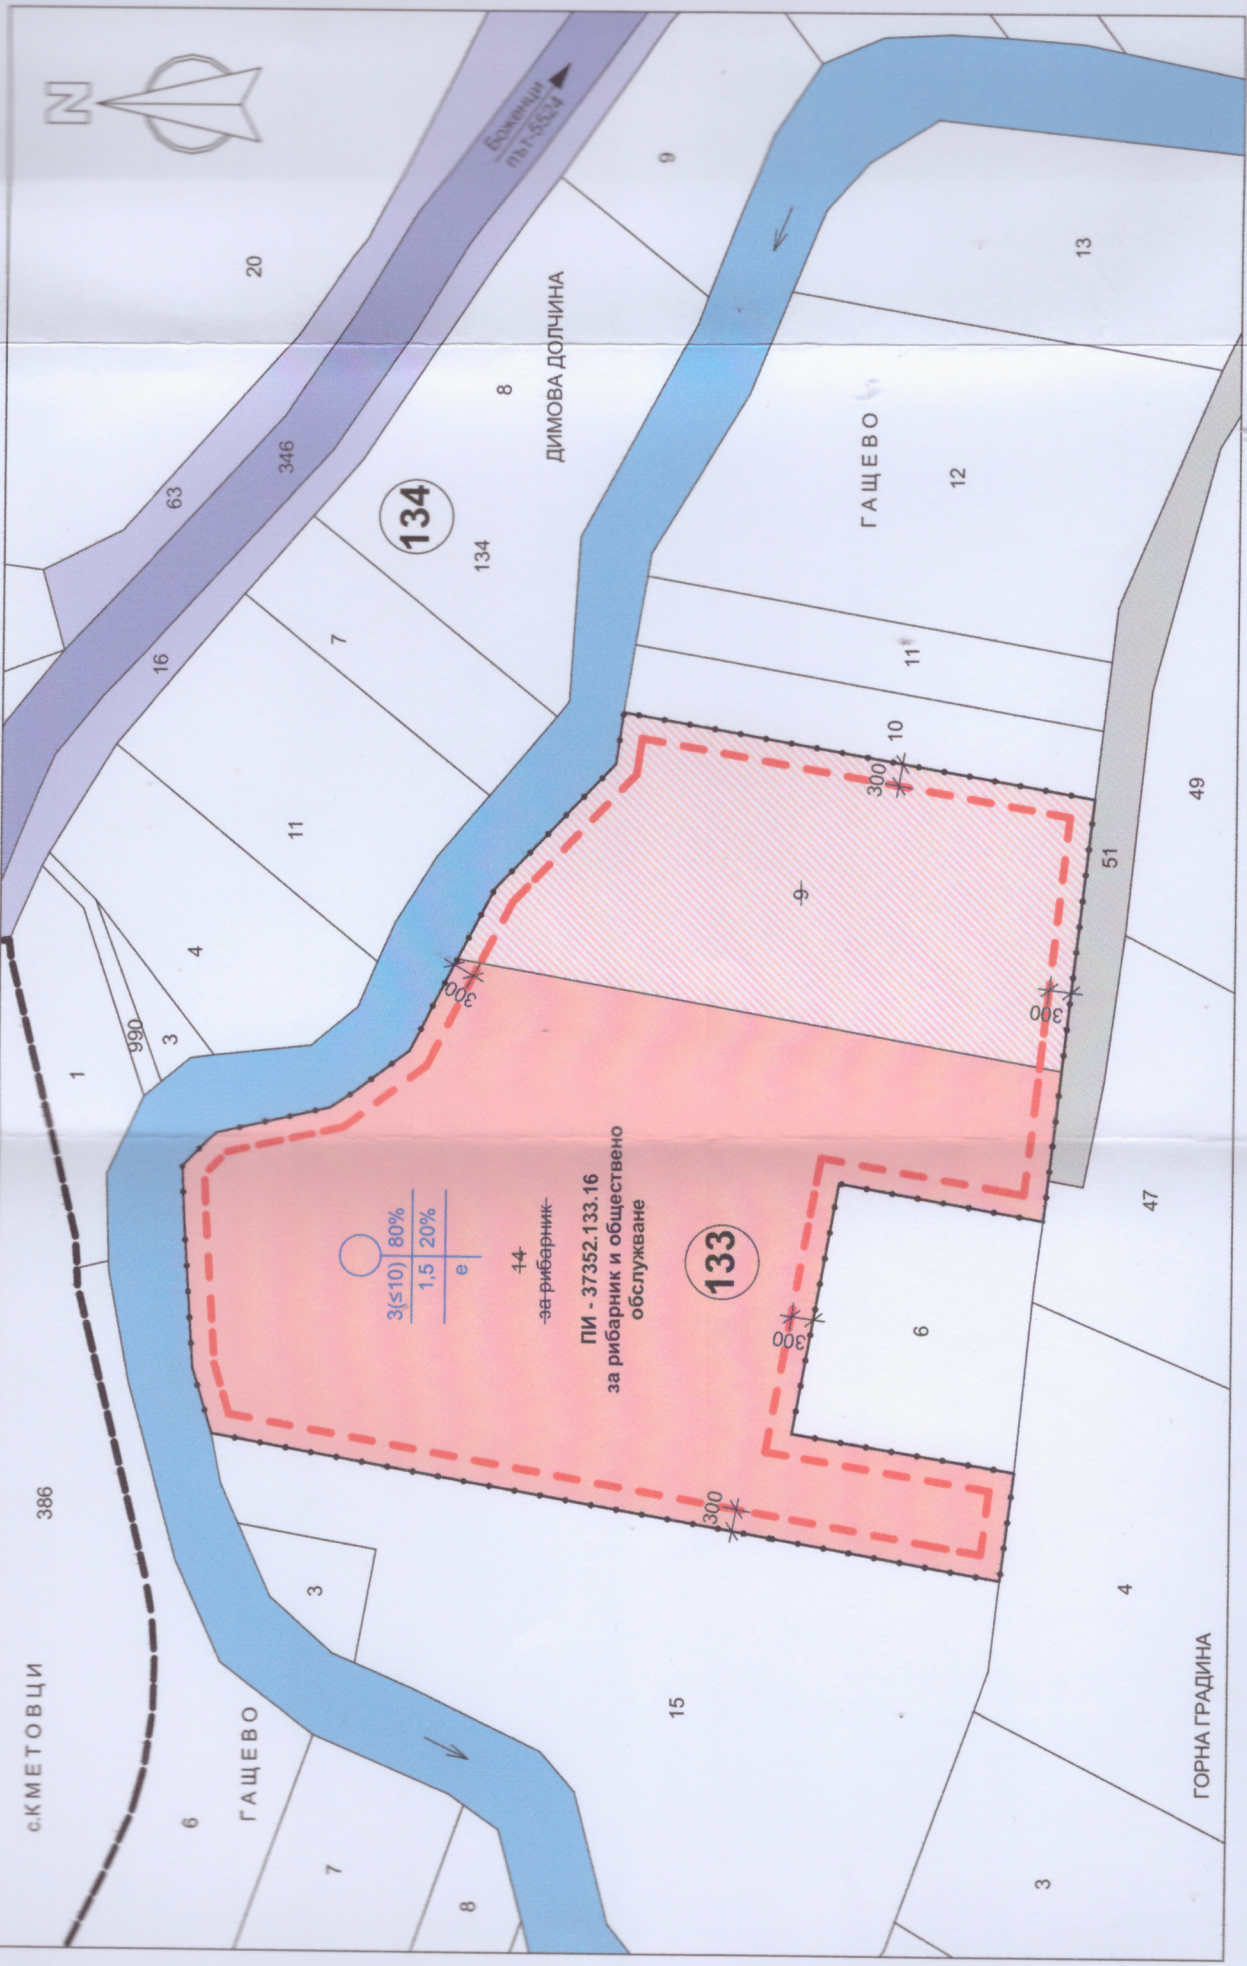

ПОДРОБЕН УСТРОЙСТВЕН ПЛАН /ПУП/ - ПЛАН ЗА ЗАСТРОЯВАНЕ /ПЗ/ ЗА ПИ С ПРОЕКТЕН ИДЕНТИФИКАТОР 37352.133.16 ПО КККР - "за рибарник и обществено обслужване" за Частично изменение /ЧИ/ на Подробен устройствен план /ПУП/ - План за застрояване с идентификатор 37352.133.14 по КККР на с.Кметовци, община Габрово, във връзка с разширение на площадката върху земеделска земя с идентификатор 37352.133.9 по КККР на с.Кметовци, община Габрово - местност Гашево

На основание чл.109, ал.1, т.3 от ЗУТ, във връзка с чл.67а от ППЗО33

Легенда:

—	гр
— 0 —	гр
— — —	г
- - - -	ог
■	ок
■	пн
■	по
■	рв
■	гп
■	гп

Легенда на режимите

Допустима височина (максимална височина)

Квартал - идентифицирани имоти (идентифицирани имоти на УТМ) - в ал.

Незастроен имот - в - селскостопански имот - в - селскостопански имот - в - селскостопански имот

Таблица на урегулираните поземлени имоти, идентифицирани спрямо кварталите и устройствените зони, с установено предназначение и режим на застрояване в ПУП.